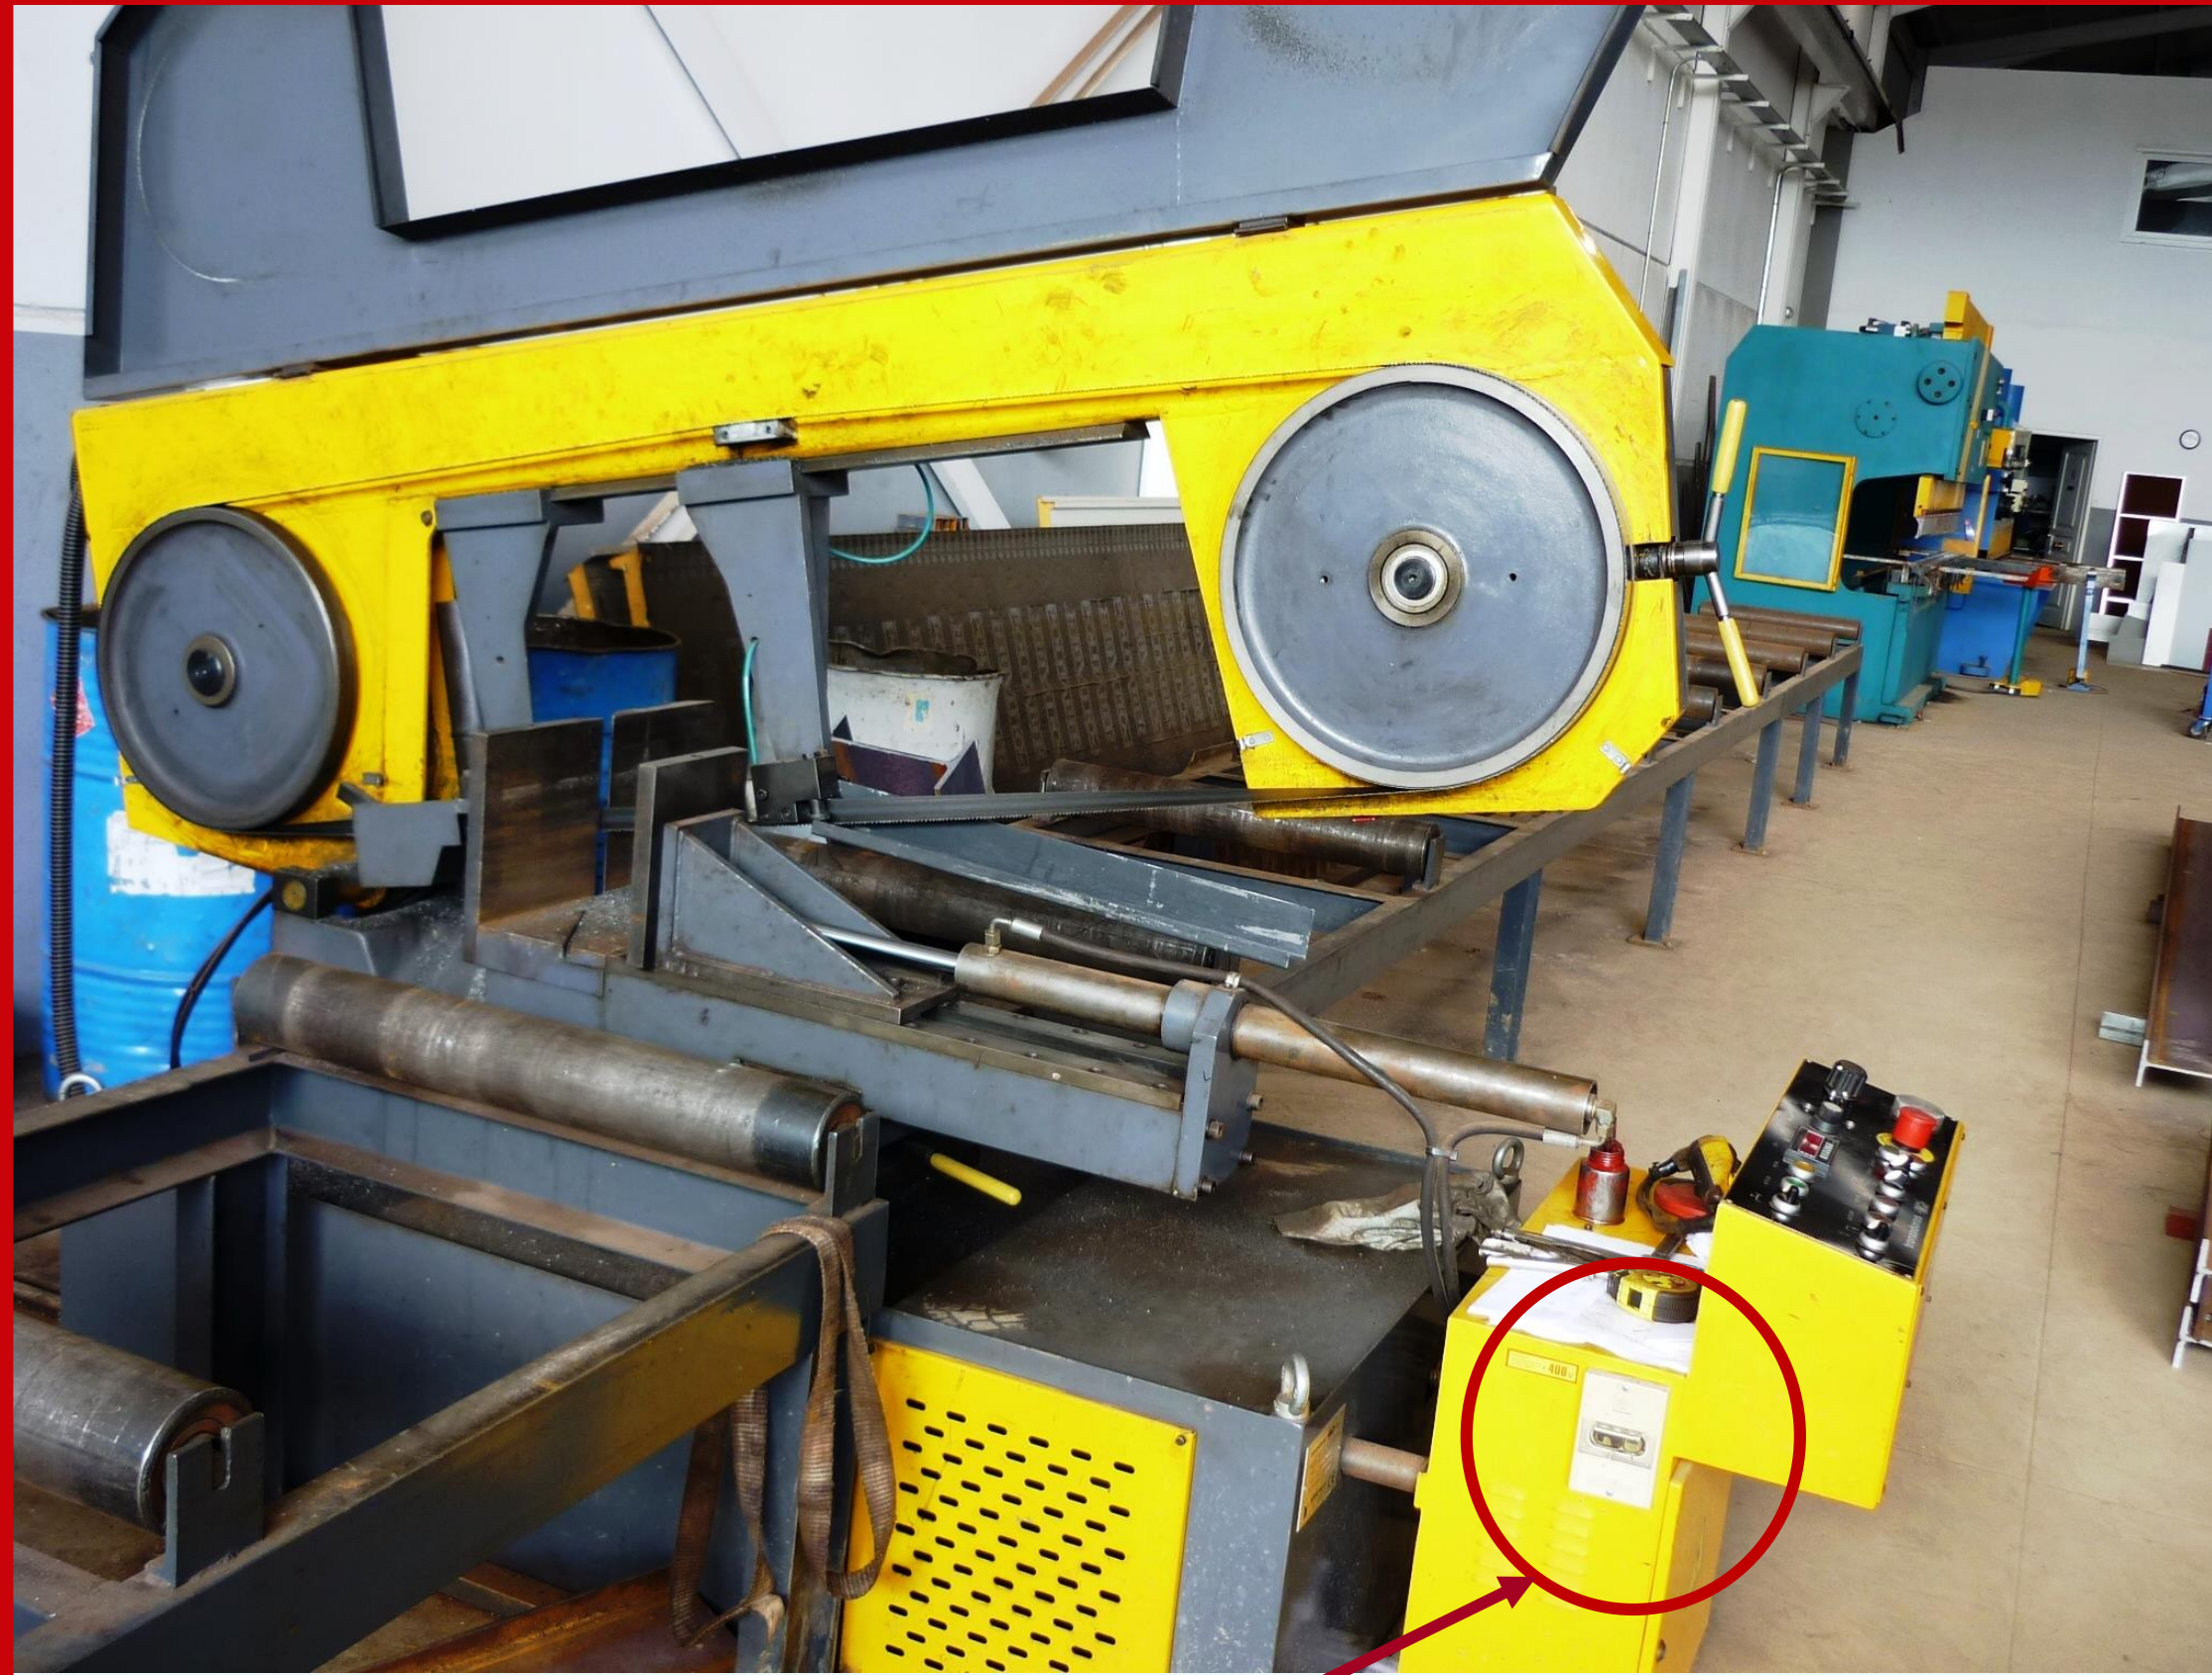

Evita los accidentes

En zona clasificada ATEX

Revisa el marcado de los equipos ATEX

68307 Mannheim, Germany www.pepperl-fuchs.com
Terminal Junction Box
GL511.T-C0997
Part-No.: 227946-100018
U_{max}: 550V
P_{max}: 9,4W
IP 66
CE 0102
4 888 884
8 198 546
WARNING!
DO NOT OPEN WHEN AN EXPLOSIVE DUST ATMOSPHERE IS PRESENT
DO NOT OPEN WHEN ENERGIZED 2015/11 Made in Germany

Ex II 2 G
II 2 D SIRA 99 ATEX 3200X
Ex e IIC T6 Gb
Ex tb IIIC T80°C Db
Ta = -40°C to +40°C
Ex e IIC T5 Gb
Ex tb IIIC T95°C Db
Ta = -40°C to +55°C